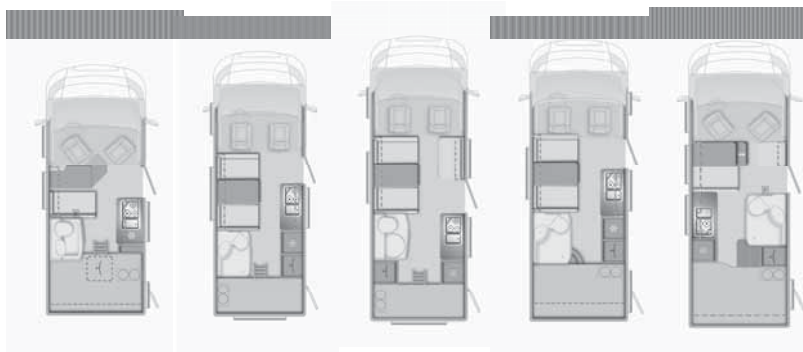

FreeTEC A | AdvanTEC | FreeTEC Ti | RoTEC Lift

Modellübersicht / Technische Daten

FreeTEC A

			A 582 G	A 663 G	A 693 G	A 694 G	A 698 G
1. Motorvarianten Chassis							
	kW / PS	kg					
Ducato 35 2,0L MJT, Gesamtgewicht 3500 kg	85 / 115	-	•	•	•	•	•
Ducato 35 2,3L MJT, Gesamtgewicht 3500 kg	96 / 130	30	CHF 1.735,00	CHF 1.735,00	CHF 1.735,00	CHF 1.735,00	CHF 1.735,00
Ducato 35 2,3L MJT, Gesamtgewicht 3500 kg	109 / 150	30	CHF 3.210,00	CHF 3.210,00	CHF 3.210,00	CHF 3.210,00	CHF 3.210,00
Ducato 35 3,0L MJT, Gesamtgewicht 3500 kg	130 / 180	70	CHF 6.122,00	CHF 6.122,00	CHF 6.122,00	CHF 6.122,00	CHF 6.122,00
Ducato 40 2,3L MJT, Gesamtgewicht 4000 kg	96 / 130	50	-	CHF 3.519,00	CHF 3.519,00	CHF 3.519,00	CHF 3.519,00
Ducato 40 2,3L MJT, Gesamtgewicht 4000 kg	109 / 150	50	-	CHF 4.994,00	CHF 4.994,00	CHF 4.994,00	CHF 4.994,00
Ducato 40 3,0L MJT, Gesamtgewicht 4000 kg	130 / 180	90	-	CHF 7.906,00	CHF 7.906,00	CHF 7.906,00	CHF 7.906,00
FIAT Tiefrahmen		-	•	•	•	•	•
2. Technische Daten Fahrzeug							
Gesamtlänge		cm	598	647	697	697	697
Gesamtbreite		cm	232	232	232	232	232
Gesamthöhe		cm	312	312	312	312	312
Stehhöhe innen		cm	198	198	198	198	198
Innenbreite		cm	218	218	218	218	218
Radstand		mm	3450	4035	4035	4035	4035
Reifengröße		-	215/70 R 15 C	215/70 R 15 C	215/70 R 15 C	215/70 R 15 C	215/70 R 15 C
Boden- / Dach- / Seitenwandstärke		mm	40 / 30 / 30	40 / 30 / 30	40 / 30 / 30	40 / 30 / 30	40 / 30 / 30
Zugelassene Sitzplätze (Fahrt) (1)		-	4	4 / 6	4 / 6 (7)	4 / 6	4 / 5
Anhängelast bei techn. zul. G.-masse 3.500 Kg		kg	2000	2000	2000	2000	2000
Anhängelast bei techn. zul. G.-masse 3.650 Kg		kg	1900	1900	1900	1900	1900
Anhängelast bei techn. zul. G.-masse 3.850 Kg		kg	1900	1900	1900	1900	1900
Anhängelast bei techn. zul. G.-masse 4.000 Kg		kg	1850	1850	1850	1850	1850
Technisch zulässige Gesamtmasse (Serie)		kg	3500	3500	3500	3500	3500
Max. Auflastung		kg	3850	4250	4250	4250	4250
Leergewicht		kg	2435	2500	2555	2515	2560
Masse in fahrbereitem Zustand (Serie) (2)		kg	2625	2690	2745	2705	2750
Zuladung bei Serienausstattung / Zuladung bei max. Auflastung		kg	875 / 1225	810 / 1560	755 / 1505	795 / 1545	750 / 1500
3. Bettenmaße / Schlafplätze							
Schlafplätze		-	4	4 / 6	4 / 6	4 / 6	4 / 5
Bettenmaße							
Alkoven		cm	200 x 142	200 x 142	200 x 142	200 x 142	200 x 142
Mittelsitzgruppe		cm	-	184 x 105	184 x 105	184 x 105	205 x 125/60
Einzelbetten Heck Fahrerseite		cm	-	-	-	-	-
Einzelbetten Heck Beifahrerseite		cm	-	-	-	-	-
Einzelbetten Heck nach Umbau zum Doppelbett		cm	-	-	-	-	-
Doppelbett / Etagenbett Heck		cm	204 x 132/114	213 x 84 / 213 x 85	213 x 84 / 213 x 85	203 x 130	204 x 142 / 132